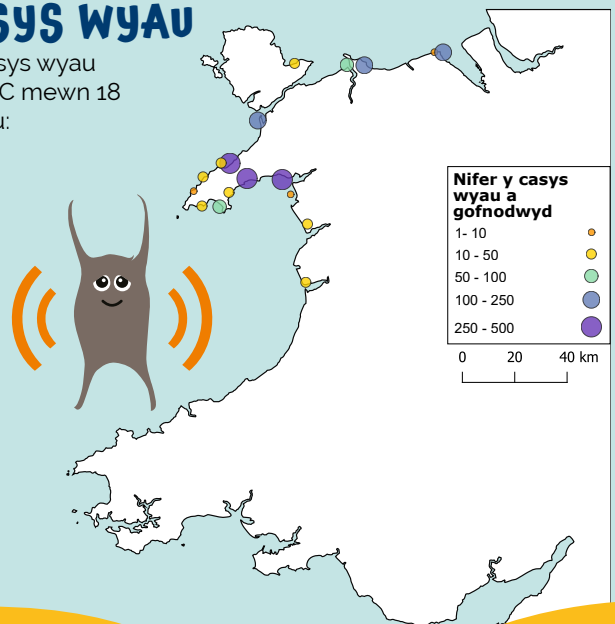

Mae Prosiect SIARC (Siarcod yn Ysbrydoli Gweithredu ac Ymchwil gyda Chymunedau) yn brosiect amlddisgyblaethol sy'n gweithredu ledled Cymru, gyda phwyslais ar ymgysylltu ac ymchwil cymunedol mewn dwy Ardal Cadwraeth Arbennig (ACA). Ers lansio Prosiect SIARC ym mis Chwefror 2022, cynhaliwyd cyfres o helfeydd am gasys wyau gan Ymddiriedolaeth Natur Gogledd Cymru mewn cydweithrediad â'r Ymddiriedolaeth Siarcod, ac mae'r rhain wedi digwydd yn bennaf yn ACA Pen Llŷn a'r Sarnau. Yn ogystal ag ymuno â digwyddiad wedi'i drefnu, anogir cymunedau arfordirol i gynnal eu helfeydd eu hunain am gasys wyau a chofnodi eu canfyddiadau gyda Helfa Fawr y Casys Wyau.

## Y CHWE MIS DIWETHAF

Mai – Hydref 2022

Cyfanswm yr  
**HELFEYDD  
AM GASYS**

**39**

Cyfanswm yr  
**COFNODWYR**

**8**

Cyfanswm yr  
**CASYS WYAU A GOFNODWYD** **1,994**

Pob  = 1% o'r cofnodion

-  Morgi Brych
-  Morgi Lleiaf
-  Morgath Styds
-  Morgath Fannog

Pob  = < 1% o'r cofnodion

-  Morgath Felen
-  Morgath Lygadog

## LLEOLIADAU'R CASYS WYAU

Dros y chwe mis diwethaf, mae casys wyau wedi'u cofnodi drwy Brosiect SIARC mewn 18 lleoliad o gwmpas Gogledd Cymru:

Nifer y casys wyau a gofnodwyd

Casys wyau'r morgi brych (*Scyliorhinus stellaris*) a welwyd yn Mhorth Ysgo gan Ady Robinson